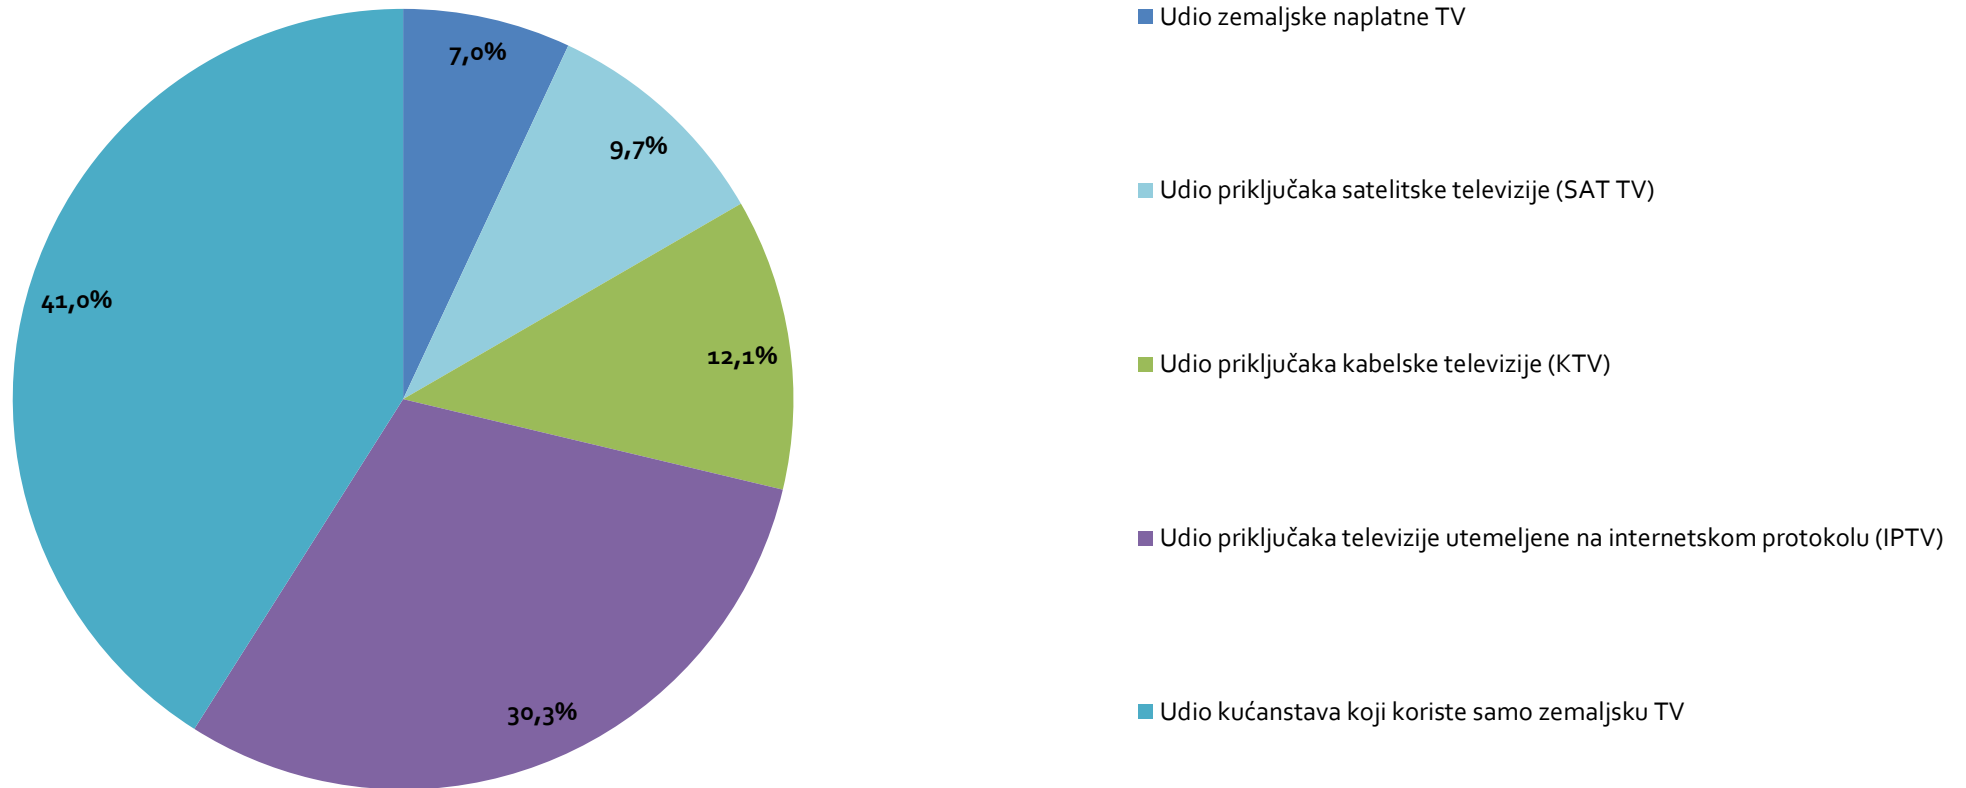

Udio priključaka prema tehnologijama u 3. kvartalu 2021.

Napomena: Udio kućanstava koji koriste samo zemaljsku TV = (broj kućanstava u RH - broj kućanstava bez televizije) - (broj priključaka KTV + broj priključaka IPTV + broj priključaka SAT TV + broj priključaka zemaljske naplatne TV)